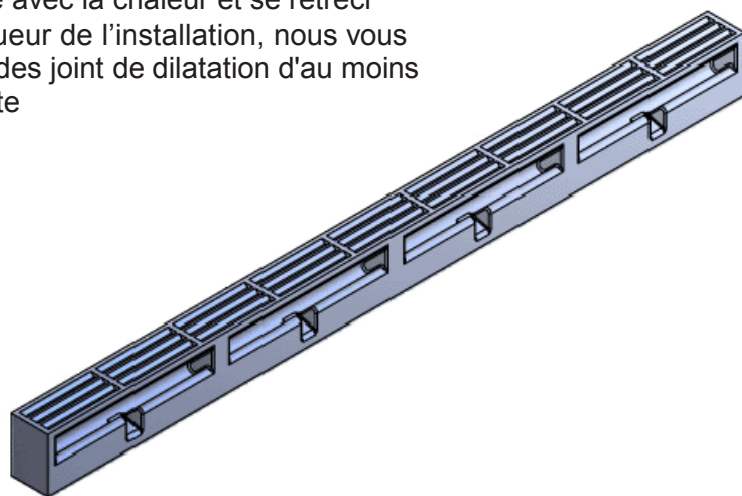

KLP® Grip blocks

Plastique recyclé, Durable et écologique!

Le Grip Blocks KLP® est une corniche anti-noyade et est complémentaire aux bouées de sauvetage, cordes et échelles. Souvent les quais sont trop élevés pour s'y tenir lorsque quelqu'un tombe à l'eau. Cela est particulièrement vrai pour les enfants. Les "Grip Blocks" KLP® renforcent la sécurité sur les plans d'eau. Et la sécurité est notre priorité! Grâce à sa forme particulière

Grip Block permet une bonne préhension et l'eau n'y stagne pas.

Le plastique KLP® ne pourrit et n'a pas d'échardes, est résistant au gel et aux UV et a une durée de vie de plus de 40 ans. Les produits KLP® contribuent à un environnement plus propre, parce qu'ils sont fabriqués à partir de matériaux recyclés, et qu'ils n'émettent pas de substances toxiques à l'environnement.

Poser les Grip Blocks est très simple, parce qu'ils sont légers et faciles à scier et percer. Le haut et le bas des Grip Blocks KLP® sont spécialement profilés pour être scellé en maçonnerie. Dans des constructions neuves, les Grip Blocks KLP® peuvent être directement inclus dans le quai. Une rainure de 13 cm de hauteur et d'au moins 8 cm de profondeur devra être faite dans le quai sur des projets de rénovation. Les Grip Blocks seront alors boulonnés sur le support.

Le plastique KLP® se dilate avec la chaleur et se rétrécit avec le froid. Selon la longueur de l'installation, nous vous recommandons de prévoir des joint de dilatation d'au moins 1 cm. Ces joints sont ensuite comblés avec du mastic.