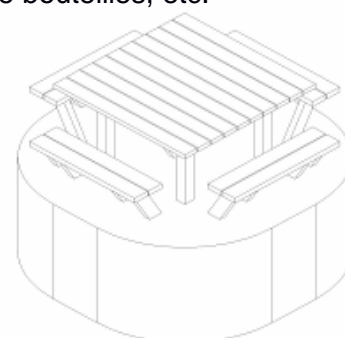

Les produits KLP® contribuent à un environnement plus propre, parce qu'ils sont fabriqués à partir de matériaux recyclés, ils ne sont pas imprégnés et n'émettent pas de substances toxiques à l'environnement. Grâce au recyclage, nous pouvons transformer le flux de déchets - comme les pare-chocs de voitures, caisses, bâches agricoles, capsules de bouteilles, etc. - vers une nouvelle application de qualité supérieure.

Le matériau durable ne pourrit pas, est très solide, est résistant aux UV et aux intempéries, et KLP® a une durée de vie technique prévue au moins à 50 ans. Après des années de soleil, de pluie, de gel les constructions KLP® sembleront toujours neuves. Le matériau est facile à nettoyer et ne nécessite aucun entretien. Vous économisez - calculée sur la durée de vie - non seulement du temps mais aussi de l'argent!