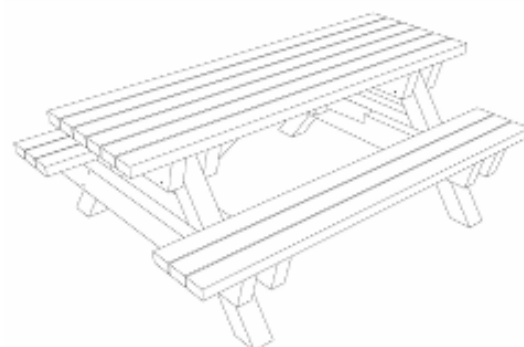

Durable & Bon pour l'environnement